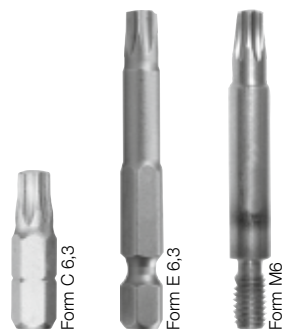

Bit Innensechsrund TX

Querverweise

Bitträger	428
Bitverlängerung	420

Seite

Produkt im Online-Shop

Technische Daten

Bestellbezeichnung	Abtrieb und Größe	Länge [mm]	VPE [Stück]	Preis/VPE [EUR]	Artikelnummer	EAN
Antrieb: 1/4" Sechskant DIN/ISO 1173 - C 6,3						
TX20-1/4"/Cx25	TX20	25	1		9150010000	4050623100553
TX20W-1/4"/Cx25*	TX20W	25	1		9150008000	4050623100744
TX25-1/4"/Cx25	TX25	25	1		9150009000	4061245021072
TX25W-1/4"/Cx25*	TX25W	25	1		9150003000	4061245021102
TX30-1/4"/Cx25	TX30	25	1		9250431000	4050623100584
TX30W-1/4"/Cx25*	TX30W	25	1		9250431002	4050623100775
TX40-1/4"/Cx25	TX40	25	1		9250480000	4050623100591
Antrieb: 1/4" Sechskant DIN/ISO 1173 - E 6,3						
TX25HF-1/4"/Ex50**	TX25	50	1		9506008401	4013288106926
TX30-1/4"/Ex50	TX30	50	1		9250431001	4050623102670
TX30-1/4"/Ex200	TX30	200	1		9253014200	4039161010975
TX30-1/4"/Ex350	TX30	350	1		9253014350	4061245021096
Antrieb: Gewindeanschluss M 6						
TX25-M6x33	TX25	33	1		9250251425	4061245021089
TX30-M6x33	TX30	33	1		9250251430	4050623103936

*Sonderbit: Konische Ausführung für Klemmsitz im Schraubenkopf für lackierte Schrauben

**Bit mit Haltefunktion für unlackierte Schrauben