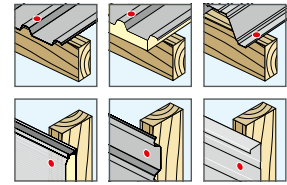

Anwendungen