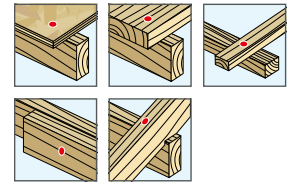

T-FAST

Anwendungen

Technische Daten