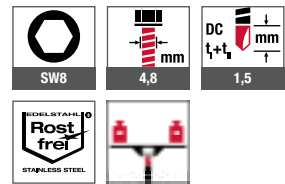

Eigenschaften

- > Edelstahl A4 mit gehärteter Stahl-Bohrspitze
- > Trittsicher durch Stützgewinde

Längenbestimmung (Mindestlängen)

Stahlblech	Gesamtaufbauhöhe + 20 mm
Holz	Gesamtaufbauhöhe + 30 mm

Setzgerät ECOSSET
als Leihgerät erhältlich
Artikelnummer G000000076

Anwendungen

Technische Daten

Zertifizierungen

Entspricht den Anforderungen nach VOB und der Anwendungsklasse K2 nach DIN 18531 im Hinblick auf die Korrosionsbeständigkeit in Kombination mit Halteteller HTE 82/40

Bestellbezeichnung	Länge [mm]	Gewindelänge [mm]	VPE [Stück]	Preis/100 [EUR]	Artikelnummer	EAN
lose verpackt						
SW8ET-4,8x100	100	56	250		3439100649	4061245062204
SW8ET-4,8x120	120	56	250		3439120649	4061245062211
SW8ET-4,8x140	140	56	250		3439140649	4061245062235
SW8ET-4,8x160	160	56	100		3439160649	4061245016535
SW8ET-4,8x180	180	56	100		3439180649	4061245020730
SW8ET-4,8x200	200	56	100		3439200649	4061245016511
SW8ET-4,8x220	220	56	100		3439220649	4061245020716
SW8ET-4,8x240	240	56	100		3439240649	4061245016498
SW8ET-4,8x260	260	56	100		3439260649	4061245020693

Produkt im Online-Shop

Bestellbezeichnung	Länge [mm]	Gewindelänge [mm]	VPE [Stück]	Preis/100 [EUR]	Artikelnummer	EAN
gegurtet						
SW8ET-4,8x100 gegurtet	100	56	750		3439100629	4061245061917
SW8ET-4,8x120 gegurtet	120	56	750		3439120629	4061245061924
SW8ET-4,8x140 gegurtet	140	56	750		3439140629	4061245020761
SW8ET-4,8x160 gegurtet	160	56	750		3439160629	4061245016542
SW8ET-4,8x180 gegurtet	180	56	750		3439180629	4061245020747
SW8ET-4,8x200 gegurtet	200	56	750		3439200629	4061245016528
SW8ET-4,8x220 gegurtet	220	56	750		3439220629	4061245020723
SW8ET-4,8x240 gegurtet	240	56	750		3439240629	4061245016504
SW8ET-4,8x260 gegurtet	260	56	750		3439260629	4061245020709