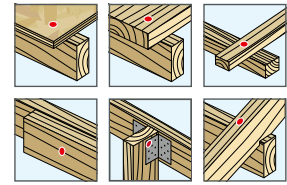

T-FAST

Anwendungen