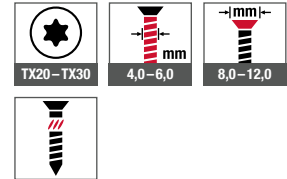

Technische Daten