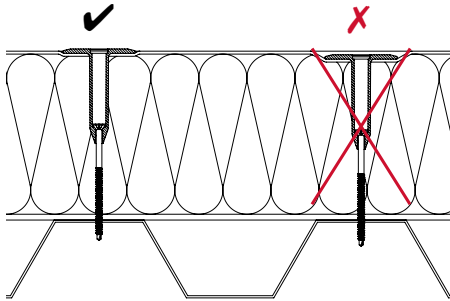

Einstellung Tiefenanschlag am Setzgerät

Setting of depth locator

Le réglage de profondeur à l'outil

Установка глубины установки (засверливания) на приборе.

EJOT®

EJOT SE & Co. KG · Market Unit Construction · In der Stockwiese 35 · 57334 Bad Laasphe, Germany