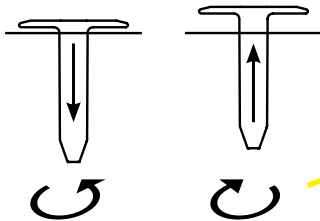

Einstellung Tiefenanschlag am Setzgerät

Setting of depth locator

Le réglage de profondeur à l'outil

Установка глубины установки (засверливания) на приборе.

EJOT®

EJOT SE & Co. KG · Market Unit Construction · In der Stockwiese 35 · 57334 Bad Laasphe, Germany